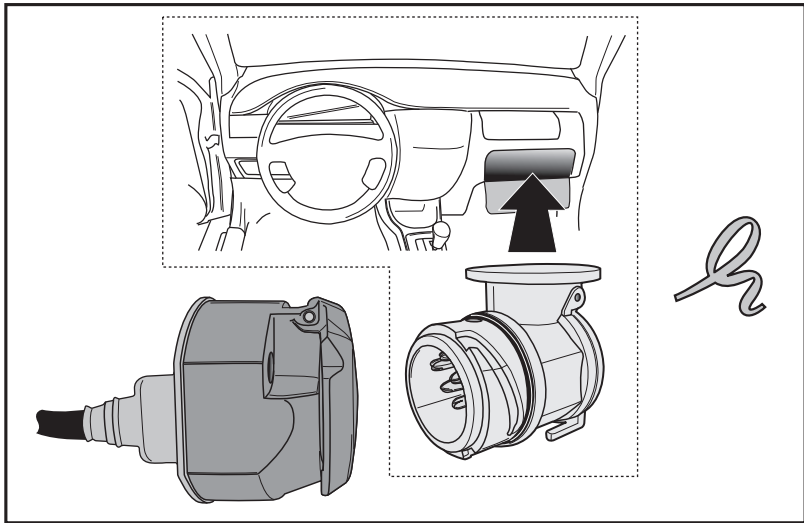

INFO : Storage