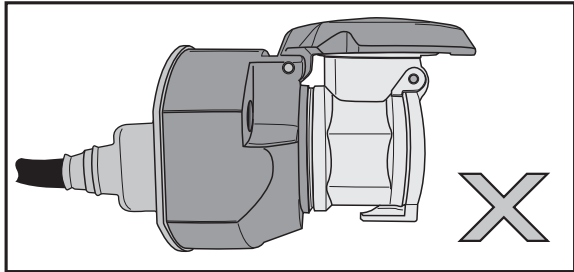

INFO : Storage