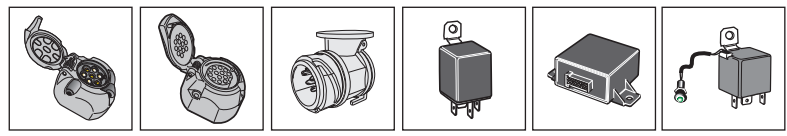

### SPARE PARTS

[www.ecs-electronics.com](http://www.ecs-electronics.com)

- DE Anschluss Steckdose
- FR Connection de la prise
- NL Contactdoos aansluiting
- GB Socket connection
- ES Conexión de la caja de enchufe
- IT Allaccio zoccolo
- SE Anslutning kontaktdosa
- GR Υποδοχή σύνδεσης
- NO Tilkobling koblingsboks
- PL Połączenie przez gniazdo