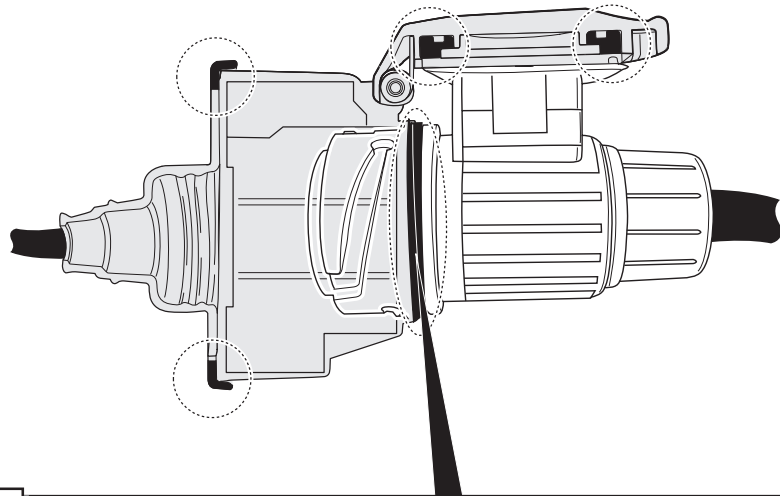

INFO : Ring.